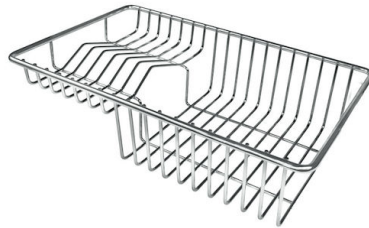

## OPTIONALES ZUBEHÖR

**Edelstahlkorb**  
8612 000

**Schneidebrett aus Glas**  
8631 300

**Schneidebrett aus HPDE**  
8657 001

**Schneidebrett Twin aus HPDE**  
8644 101

**Tellerkorb aus Edelstahl**  
8100 303  
\* nur in Kombination mit dem Zubehör  
8644 101

**Tellerkorb aus Edelstahl**  
8100 201

**Tellerständer aus Edelstahl**  
8100 154

**Weiße Wanne**  
8153 100

**Perforierte Edelstahlwanne**  
8151 000  
\* nur in Kombination mit dem Zubehör  
8644 101

**Satz Reibe mit Halterung für Ring  
und Auffangschale**  
8159 101  
\* nur in Kombination mit dem Zubehör  
8644 101