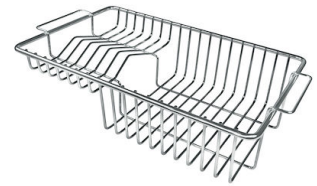

## OPTIONALES ZUBEHÖR

**Edelstahlkorb**  
8612 000

**Schneidebrett aus Glas**  
8631 300

**Schneidebrett aus HPDE**  
8657 001

**Schneidebrett Twin aus HPDE**  
8644 101

**Tellerkorb aus Edelstahl**  
8100 303  
\* nur in Kombination mit dem Zubehör  
8644 101

**Tellerkorb aus Edelstahl**  
8100 201

**Tellerständer aus Edelstahl**  
8100 154

**Weiße Wanne**  
8153 100

**Perforierte Edelstahlwanne**  
8151 000  
\* nur in Kombination mit dem Zubehör  
8644 101

**Satz Reibe mit Halterung für Ring  
und Auffangschale**  
8159 101  
\* nur in Kombination mit dem Zubehör  
8644 101