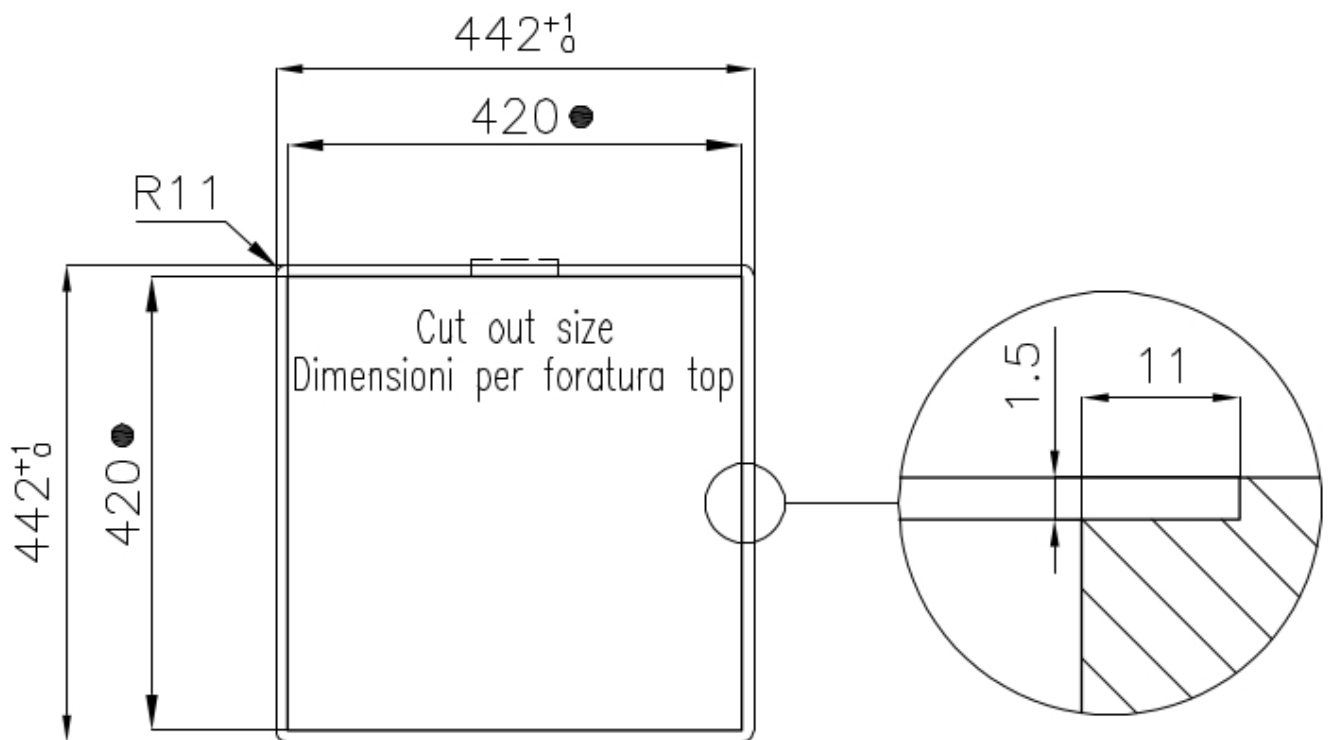

## TECHNISCHE DATEN

Intaglio per il troppo-pieno  
Recess for housing the over-flow

- Built-in cut out for FTS – Foratura per installazione FTS